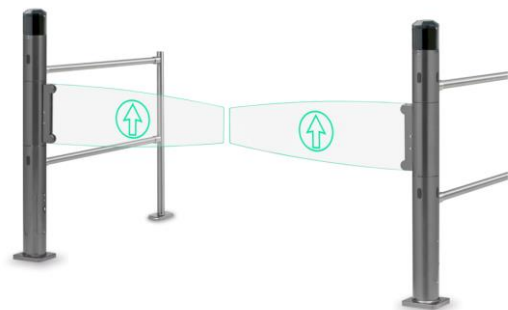

ColourGate

Электронная система входа со светодиодной подсветкой

- *Радушная встреча клиента во входной зоне*
- *Высокая степень надежности в предотвращении недостачи товаров*
- *Отсутствие барьеров и безопасность в экстренных ситуациях*

Системы входа ColourGate компании Wanzl — визуальные приманки вашего супермаркета. Благодаря встроенной светодиодной подсветке они приветливо укажут вашим клиентам на зону входа в магазин. Неправомерное поведение будет отражено в зоне входа не только с помощью звуковых, но и визуальных сигналов. Таким образом можно эффективно предотвращать недостачи товара.