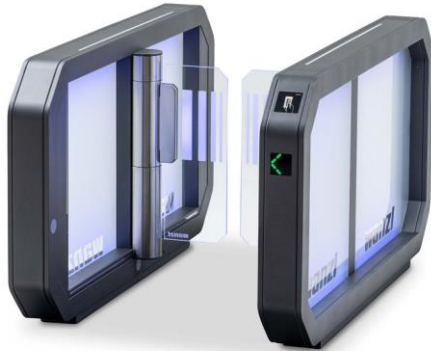

# Galaxy Gate 1.1

**Входной турникет с элегантным внешним видом**

# Galaxy Gate 1.1

**Входной турникет с элегантным внешним видом и инновационными технологиями**

- *Фронтальная сигнализация направляет клиентов по нужному пути*
- *Integrated running light for easier orientation*
- *High level of security thanks to integrated sensors*

Благодаря чрезвычайно высоким поворотным створкам из однослойного безопасного стекла и различным возможностям комплектации Galaxy Gate 1.1 обеспечивает надежный контроль прохода