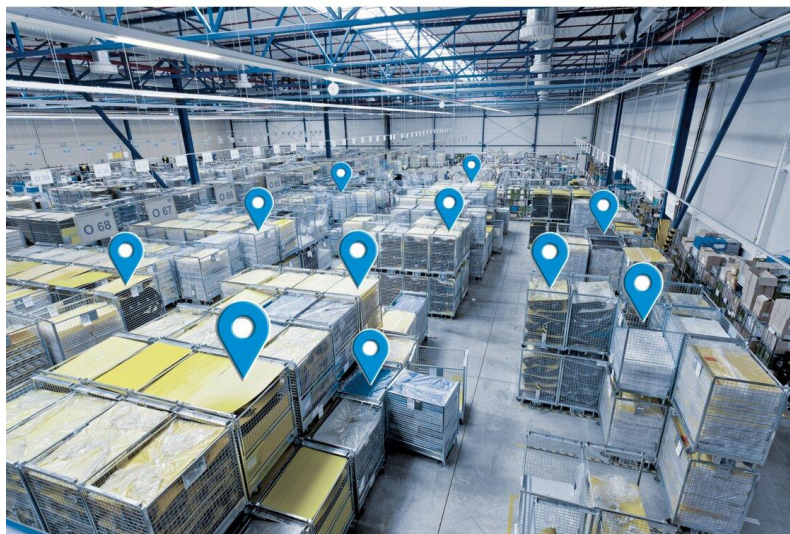

Отслеживание активов

и управление парком оборудования

- *Определение местонахождения контейнеров на колесах или другой грузовой тары*
- *Усиленное использование контейнеров*
- *Прозрачные цепочки поставок*

Где находится грузовая тара? Загружен ли парк оборудования? Регулярно ли проводится техническое обслуживание контейнеров на колесах? Решением этих вопросов в логистической компании является управление парком оборудования с помощью отслеживания активов. На актив, т. е. грузовую тару, контейнер на колесах или сам товар, крепится небольшой радиопередатчик (англ. tag или tracker), с помощью которого можно отслеживать и анализировать положение и использование оборудования в цифровом виде. Эти данные позволяют эффективно организовать весь парк оборудования. Единого решения для управления парком оборудования нет — вместо этого требуются индивидуальный анализ каждого случая и концепции. Для этого Wanzl со своей экспертной командой предлагает комплексные решения.