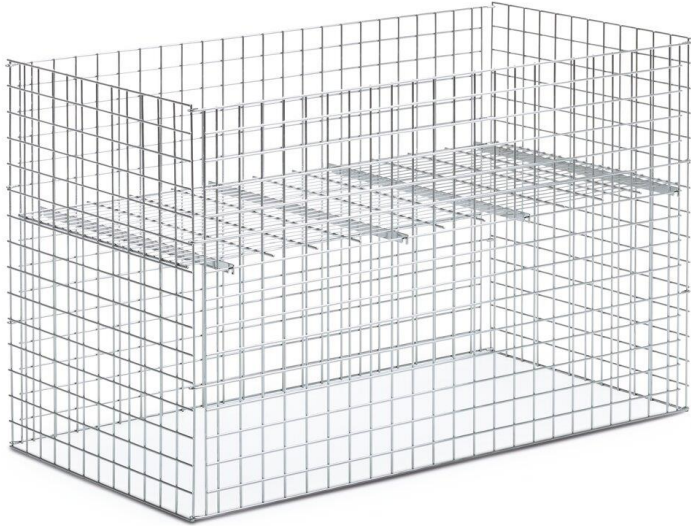

Россия +7(495)268-04-70

Казахстан +7(7172)727-132

Киргизия +996(312)96-26-47

Адрес: <https://wanzl.nt-rt.ru/> || эл.почта: wzb@nt-rt.ru

Quick Sell

Корзина для продаж с регулируемым проволочным дном

Легкие проволочные корзины для продаж, решетки навешиваются на различной высоте. Экономия места в сложенном состоянии для транспортировки и хранения. Зеркальная хромированная поверхность.