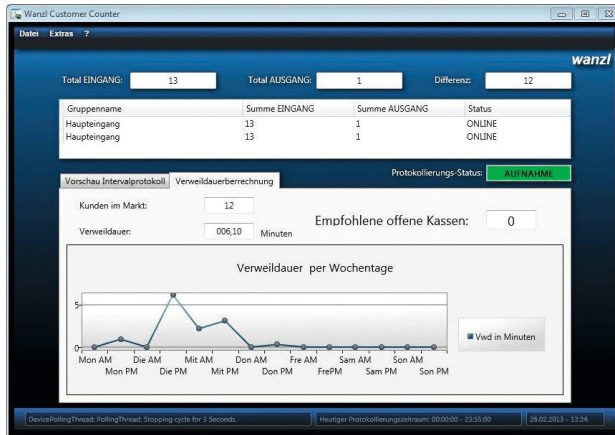

Расчет времени пребывания

Предоставляет ценную информацию для решения разнообразных задач

- *Расчет потока покупателей для анализа планово-экономических мероприятий*
- *Сравнение эффективности разных магазинов*
- *Контроль успешности текущих маркетинговых мероприятий*

Программное обеспечение для расчета времени пребывания покупателя внутри магазина на базе данных системы для подсчета количества клиентов Wanzl Customer Counter, переданных на компьютер. Ценный инструмент для контроля успешности рекламных акций, анализа рынка и проведения планово-экономических мероприятий.