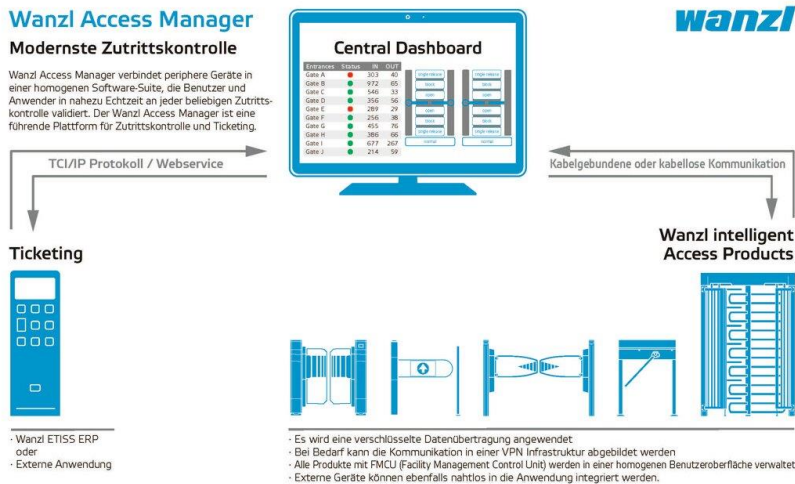

Россия +7(495)268-04-70

Казахстан +7(7172)727-132

Киргизия +996(312)96-26-47

Адрес: <https://wanzl.nt-rt.ru/> || эл.почта: wzb@nt-rt.ru

Wanzl Access Manager

Современный контроль доступа

- *Зашифрованная передача данных*
- *Связь может быть отображена в инфраструктуре VPN*
- *Внешние устройства также можно легко интегрировать в приложение*

Wanzl Access Manager объединяет периферийные устройства в один пакет программ, который проверяет пользователей в режиме реального времени в любой системе контроля доступа. Диспетчер доступа Wanzl — это ведущая платформа для контроля доступа и билечивания.