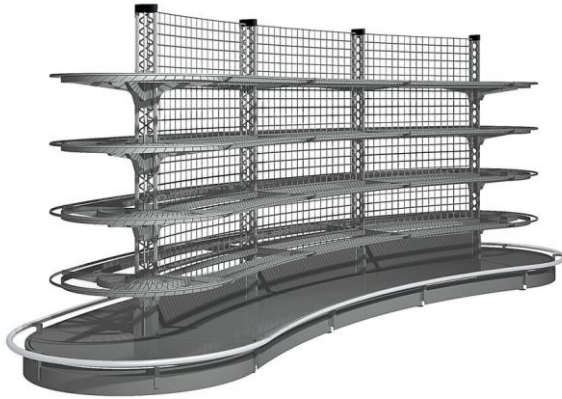

Россия +7(495)268-04-70

Казахстан +7(7172)727-132

Киргизия +996(312)96-26-47

Адрес: <https://wanzl.nt-rt.ru/> || эл.почта: wzb@nt-rt.ru

Wire tech

Максимальная загрузка и свобода действий

- *Прекрасная адаптивность и оптимальная загрузка*
- *Высокая надежность и простота монтажа*
- *Продуманная модульная конструкция*