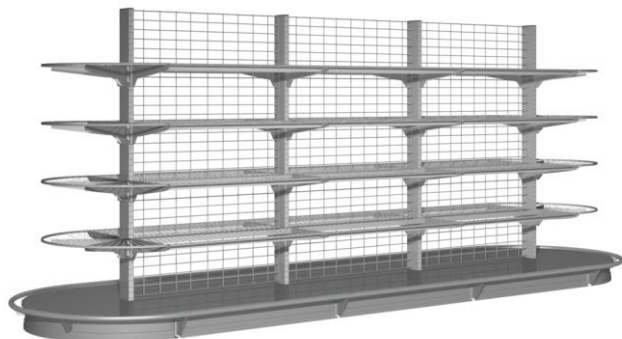

Wire tech 100

С нашей системой — к успешным продажам

- *Стеллаж, во внешнем виде которого сочетаются элегантность и деловой стиль*
- *Устанавливается одним человеком без привлечения специалистов и использования инструментов*
- *Возможность крепить загруженные полки к задней стенке в зеркальном расположении*

Система wire tech 100 от компании Wanzl позволяет сконцентрировать внимание на главном и обеспечивает максимальную экономичность. Соотношение между ценой и качеством соответствует современным условиям на рынке. wire tech 100 привлекает внимание к тому, что действительно важно для покупателя, — к вашим товарам. Таким образом, wire tech 100 становится для вас источником дохода, на который можно положиться — в полном смысле этого слова. wire tech 100 является воплощением опыта, накопленного за многие десятилетия. Например, это защелкивающееся соединение полки и консолей. Благодаря этому стеллаж может легко и быстро установить даже неспециалист без использования инструментов. Специальная конструкция, позволяющая крепить полки к задней стенке в зеркальном расположении, также уменьшает расходы.